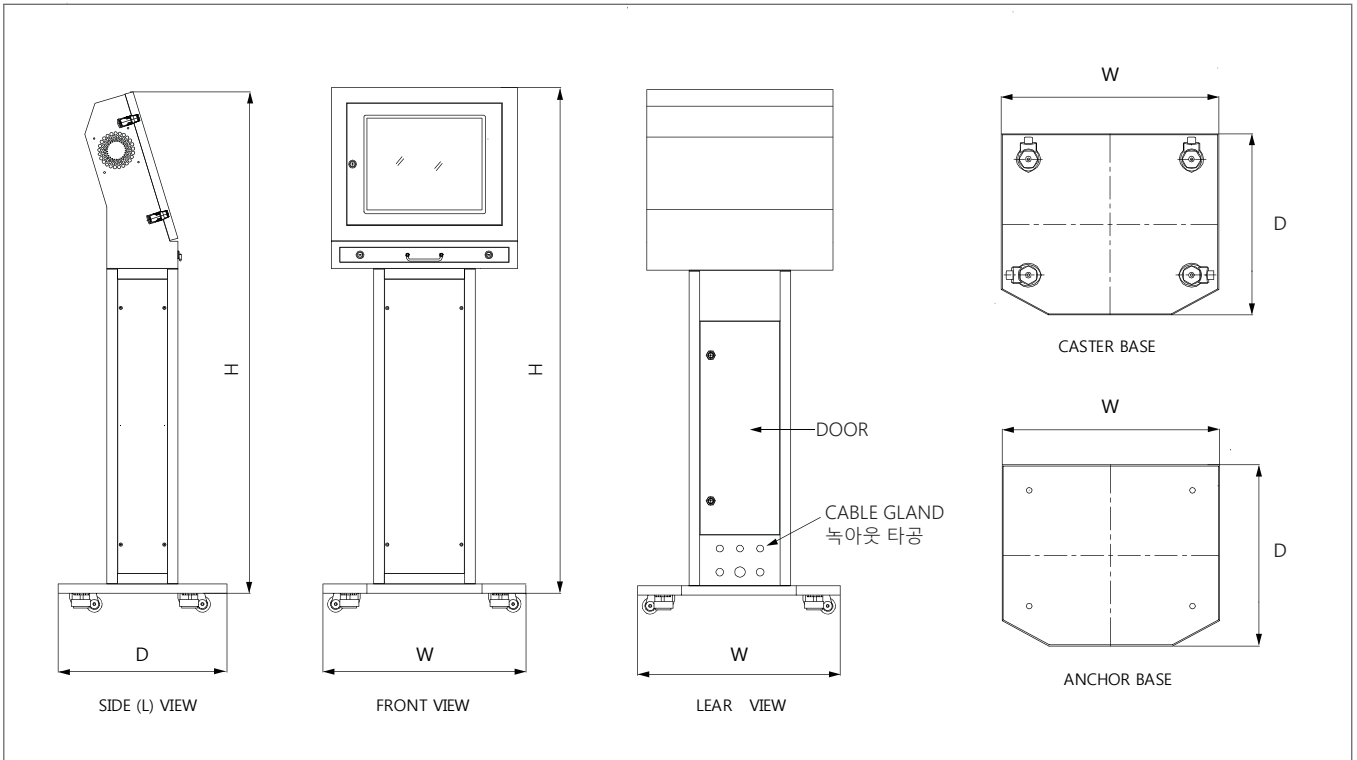

표준형 제품 도면

* 표준 스타일 이외의 형태와 치수로 주문 제작이 가능합니다.

"일반 철 제품의 경우 녹 발생에 대하여 보증하지 않습니다. 스테인리스 재질 제품이라도 원자재 등급 및 사용환경에 따라 녹이 발생할 수 있으며, 도장 특성 상 사양 및 설치 환경에 따라 변색이 생길 수 있습니다."