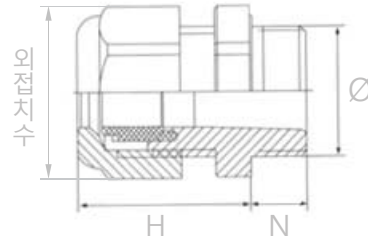

HSBOX

Enclosure Accessories

케이블그랜드 PG

- **재질** 나일론 PA (UL)
- **보호등급** IP68
- **인증** IP68, CE, RoHS
- **내열성** 순간온도 120도
- **제품색상** 회색 (G) - RAL7035
검정 (B) - RAL9005

Sealing Nut Seal Body&Washer Lock Nut

케이블그랜드 치수표

단위 : mm

모델	규격	전선범위	N				H				외접치수				Ø				타공 사이즈	포장단위			
			G	B	GL	BL	G	B	GL	BL	G	B	GL	BL	G	B	GL	BL		G	B	GL	BL
PG	PG-07	3~6.5	8	15	22	22	16	15	12	12.5	13	100	100										
	PG-09	4~8	8	15	26	24	19	19	16	15.2	17	100	100										
	PG-11	5~10	8	15	27	26	22	22	18	18.6	19	100	100										
	PG-13.5	6~12	9	15	28	27	24	24	20	20.4	21	100	100										
	PG-16	10~14	10	15	30	29	27	27	22	22.5	23	100	100										
	PG-19	13~15	10	-	30	-	27/28	-	24	-	25	100	-										
	PG-21	14~18	10	15	35	35	33	33	28	28.3	29	100	100										
	PG-25	17~21	11	-	34	-	35/36	-	30	-	31	50	-										
	PG-29	19~25	12	18	40	40	41/42	42	37	37	37	50	50										
	PG-36	23~32	14	18	48	48	52/53	53	47	47	49	20	20										
	PG-42	33~38	14	18	49	50	60/61	60	54	54	55	20	20										
	PG-48	38~44	14	19	50	51	64/65	65	59	59.3	61	20	20										
PG-63	43~50	27	-	60	-	72	-	70	-	71	4	-											

※ 모델 구분 : 색상은 PG-xxG, PG-xxB 제품으로 표준(Standard) 제품.
 색상은 PG-xxGL, PG-xxBL 제품으로 도면상 N (나사산) 부분이 긴 제품.